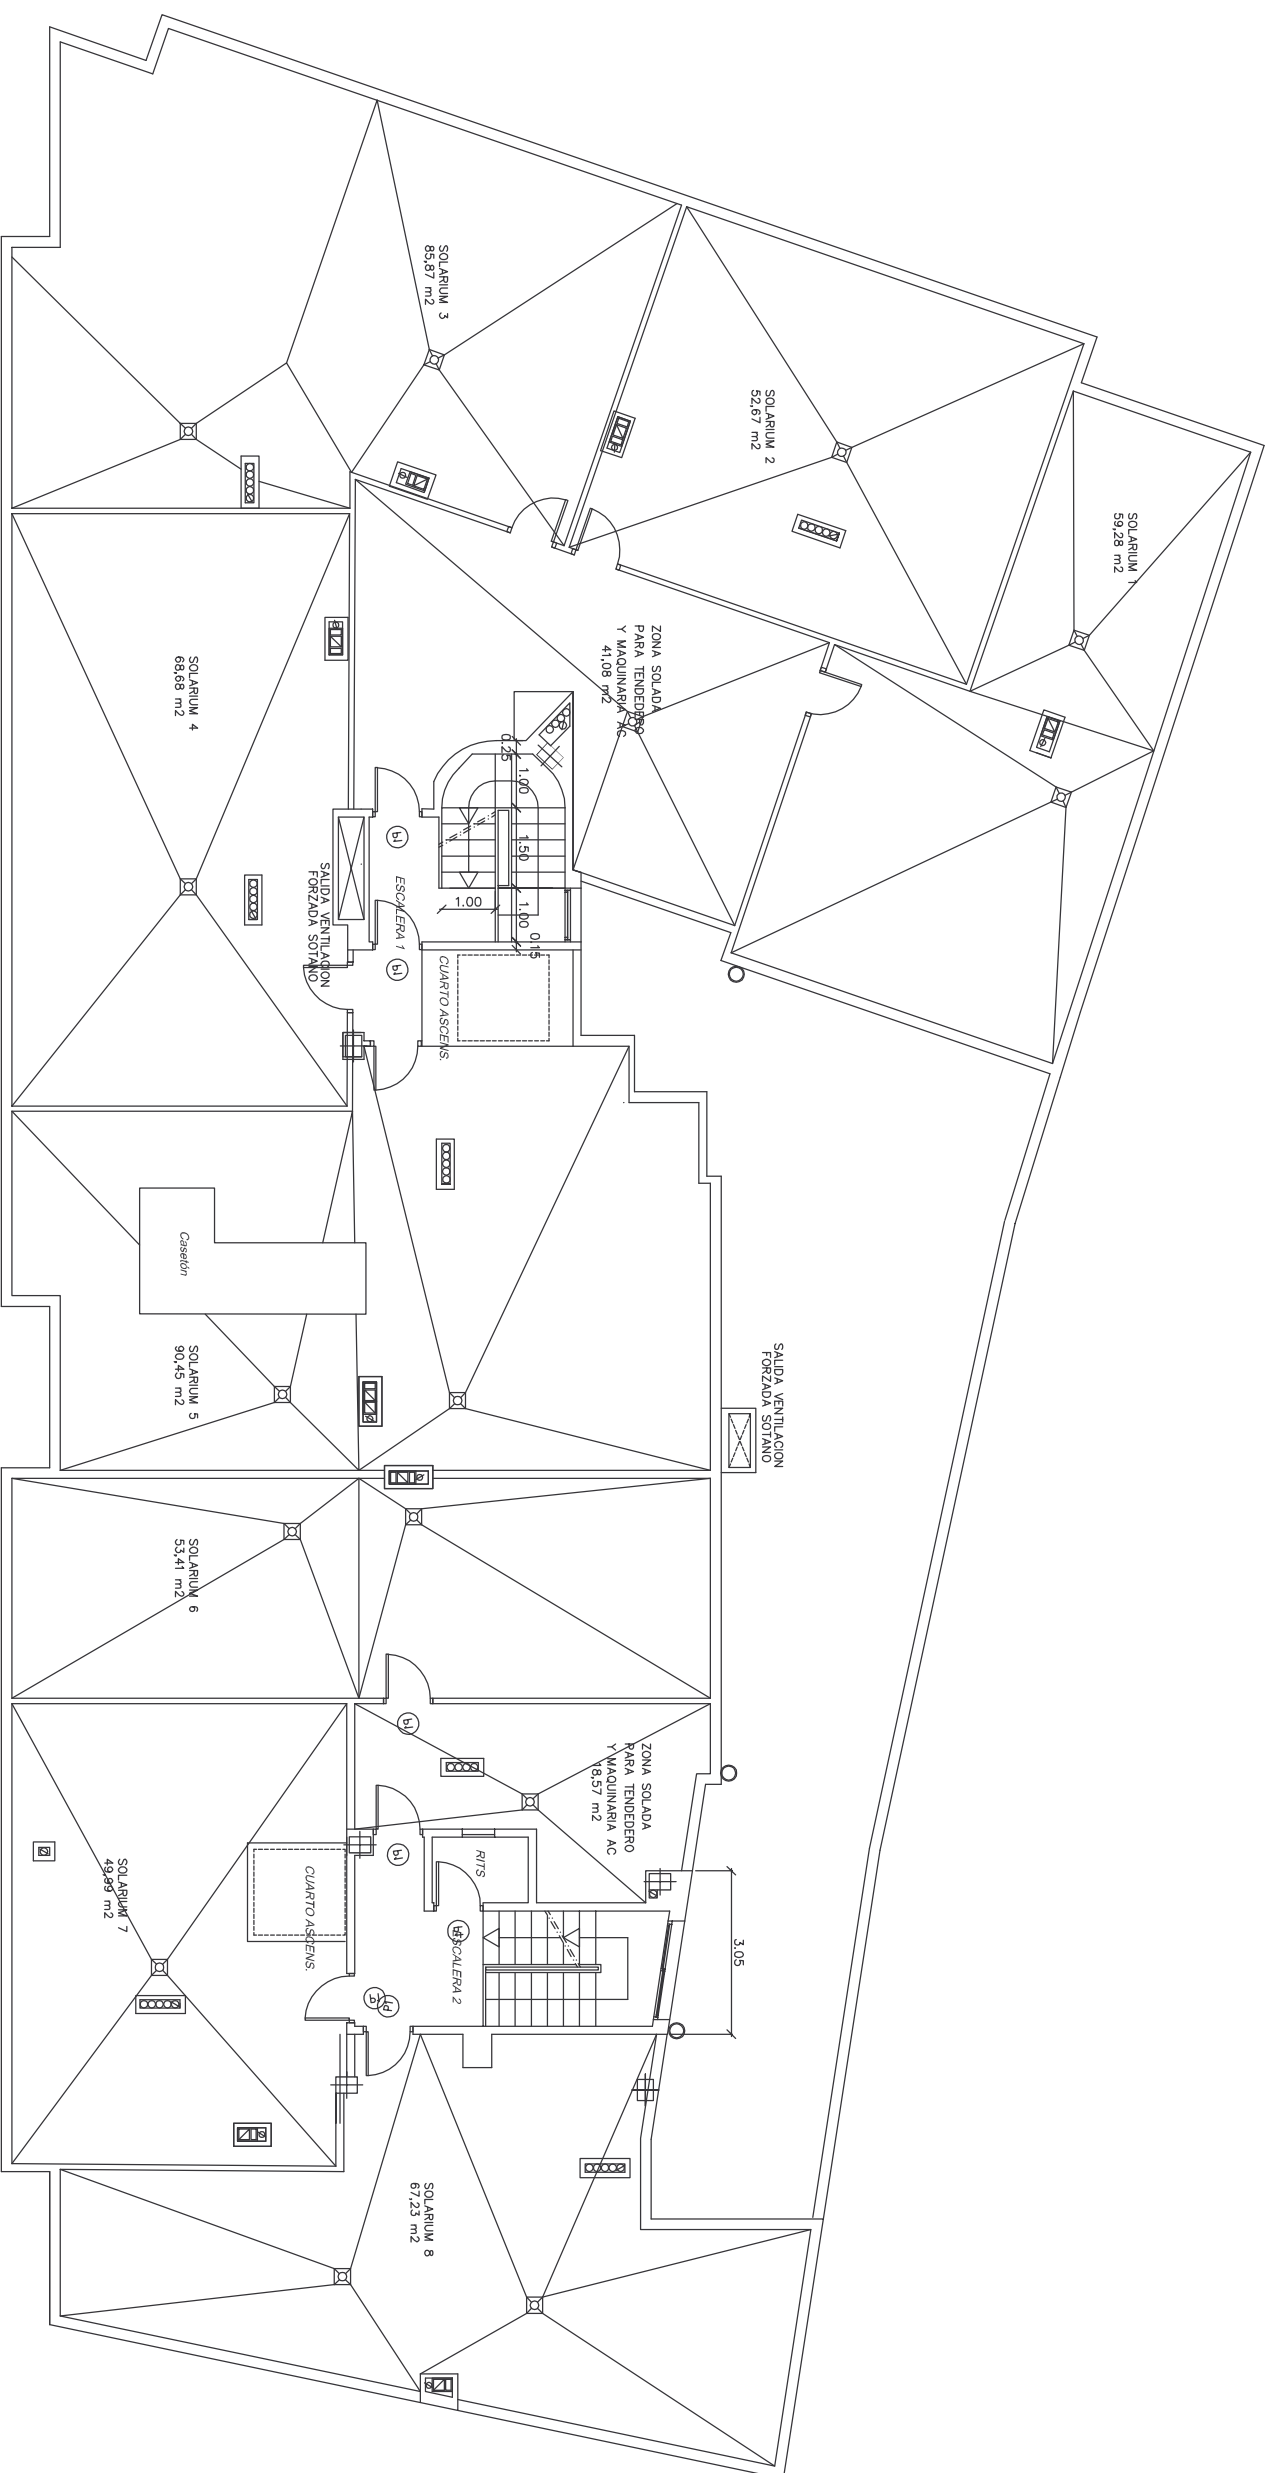

PLANTA CUBIERTA con cambios de obra

PLANTA CUBIERTA

ANTEPROYECTO DE 28 VIVIENDAS EN MANZANA LOCALES Y GARAJES.

SITUACION:	SAN JUAN DE ALCANTE	EXPEDIENTE:
PROMOTOR:	INVER SORIA S.L.	FECHA: SEPTIEMBRE 2004
ARQUITECTOS:	JESUS BURBANO JUANA ENCARNACIÓN VISO GARCÍA	ESCALA: 1:100